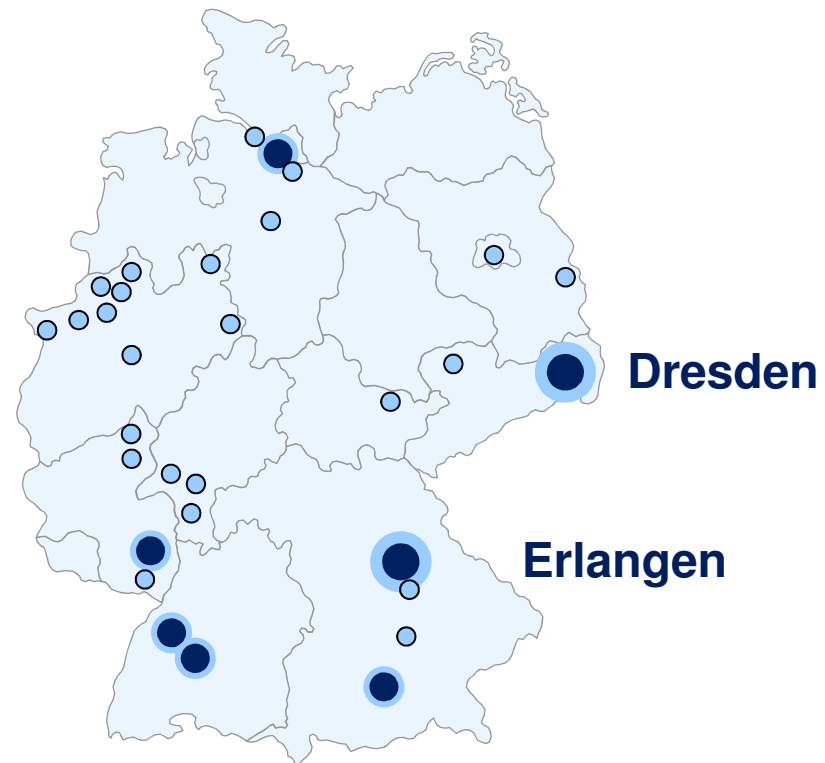

## **Stabilität:**

- ❑ Gründung: 1981 in Erlangen
- ❑ Mitarbeiter: 50
- ❑ Hauptstandorte: Erlangen und Dresden